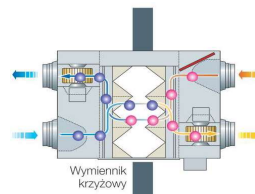

ERV 2023

Samsung Electronics Air Conditioner Europe B.V.
Evert van de Beekstraat 310, 1118 CX Schiphol
P.O. Box 75810, 1118 ZZ Schiphol
Netherlands
klimatyzacja@samsung.com
www.samsung.com/climate

Centralki wentylacyjne SAMSUNG - ERV

Obowiązuje od 01.09.2022 do odwołania

Centralki wentylacyjne serii ERV zapewniają niezbędną wymianę powietrza z jednoczesnym odzyskiem ciepła i wilgoci

Sterowanie przez WiFi (opcja)

Czujnik stężenia CO2 (opcja)

Automatyczny - „by-pass”

Cicha praca

Automatyczna regulacja punktu pracy wentylatorów

Centralki ERV

Model	Wydajność powietrza [m3/h] (max/śr/min)	Spręż dyspozycyjny [Pa] (max/śr/min)	Poziom ciśnienia akustycznego dB(A) (max/min)	Moc elektryczna [W] (max/śr/min)	Parametr mocy właściwej wentylatorów SFP [W/(m3/s)]	Cena netto PLN
AN026JSKLN/EU	260/250/180	100/65/55	31/22	115/80/45	626	7109
AN035JSKLN/EU	350/350/256	155/100/83	32/23	115/80/50	602	8489
AN050JSKLN/EU	500/500/360	165/100/85	35/24	175/120/65	653	9459
AN080JSKLN/EU	800/800/560	155/90/80	36/25	330/230/125	794	13119
AN100JSKLN/EU	1000/1000/690	155/90/75	37/26	450/280/155	796	15559

Akcesoria ERV

MWR-VH12N	Sterownik przewodowy ERV (prosty)	359
MOS-C1	Czujnik stężenia CO2	979
MSD-EAN1	Jonizator Virus doctor	559
MOS-P1050	Przełącznik ciśnienia	579
MIM-N10	Interfejs sterowania centralnego ERV	1479

Uwagi:

Wydłużony okres gwarancji: Istnieje możliwość wydłużenia okresu gwarancji na urządzeniu do 5 lat.

Część produktów jest dostępna na zamówienie.

Do ceny powyższych urządzeń należy doliczyć cenę sterownika przewodowego.

Etykiety energetyczne oraz dane urządzeń dostępne są na <https://www.samsung.com/global/ecodesign_energy>

Informacje techniczne dostępne są w portalu Partner Hub:

<https://partnerhub.samsung.com/s/content/aBN0K000009VqSWAU?vType=Product&Source=Climate%20Solutions&isTechnical=true>